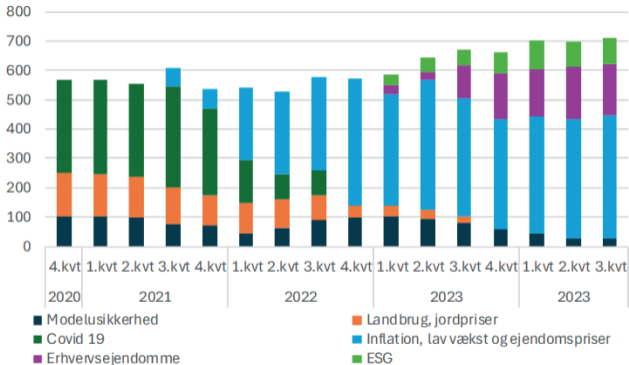

SPAR NORD: LEDELSESMÆSSIGE SKØN (MIO. KR.)

Kilde: Spar Nord's regnskaber